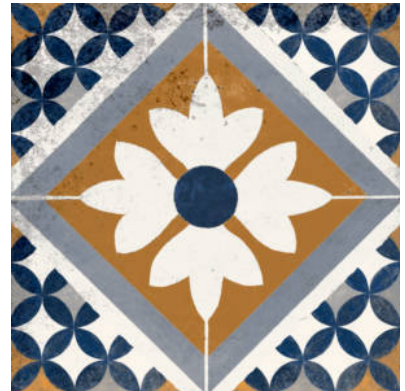

PRODUCTO

MURCIA AZUL

Cerámica | Nacional | Azulejos

VARIEDAD GRÁFICA

AMBIENTES

DATOS TÉCNICOS

CÓDIGO: VT00004645

FAMILIA: Cerámica

AGRUPACIONES: Nacional

SERIE: Murcia

COLORES: Azul

ASPECTO: Clásico

TIPO DE PIEZA: Azulejos

USO: Interior

Nº CARAS: 16

PEI: 4, Tránsito alto