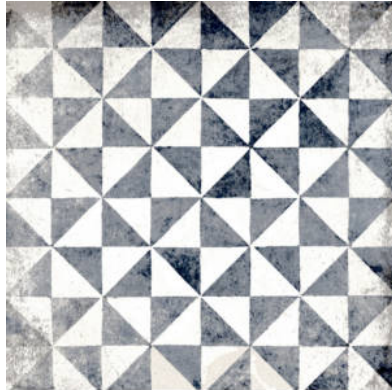

PRODUCTO

MURCIA AZUL

Cerámica | Nacional | Azulejos

VARIEDAD GRÁFICA

AMBIENTES

DATOS TÉCNICOS

CÓDIGO: VT00004645

FAMILIA: Cerámica

AGRUPACIONES: Nacional

SERIE: Murcia

COLORES: Azul

ASPECTO: Clásico

TIPO DE PIEZA: Azulejos

USO: Interior

Nº CARAS: 16

PEI: 4, Tránsito alto