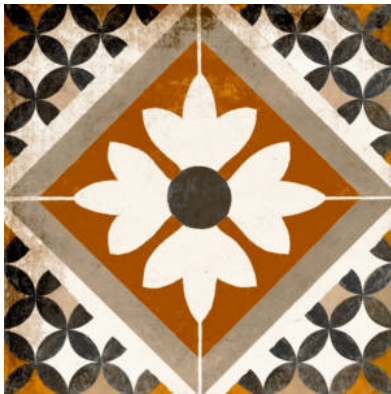

VARIEDAD GRÁFICA