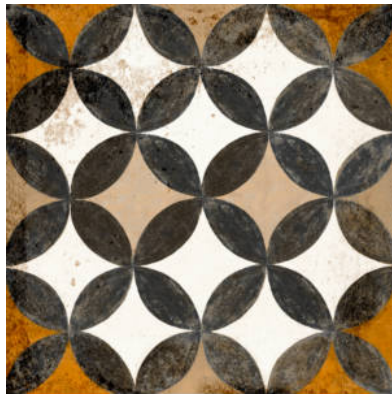

VARIEDAD GRÁFICA