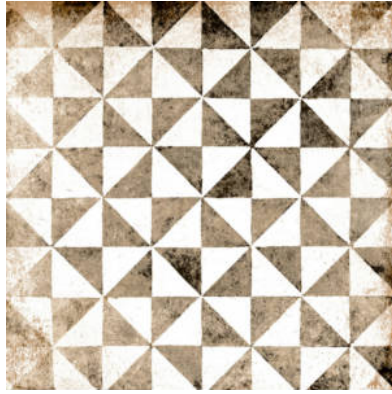

VARIEDAD GRÁFICA