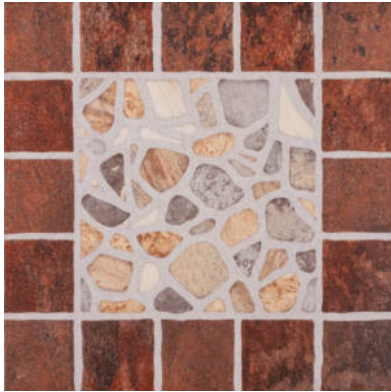

PRODUCTO

PAVIA MARRÓN

Cerámica | Nacional | Rústicos

VARIEDAD GRÁFICA

AMBIENTES

DATOS TÉCNICOS

CÓDIGO: VT00000684

FAMILIA: Cerámica

AGRUPACIONES: Nacional

SERIE: Pavia

COLORES: Marrón

ASPECTO: Rústico

TIPO DE PASTA: Cerámica

TIPO DE PIEZA: Piso

USO: Interior/Exterior

Nº CARAS: 3

PEI: 4, Tránsito alto

VM: 2, Variación ligera. Diferencias que son claramente distinguibles en textura y/o diseño en colores similares.

ACABADO: Mate

ANTIDESLIZANTE: Sí

APLICACIÓN: Piso

COLECCIÓN: Rústicos