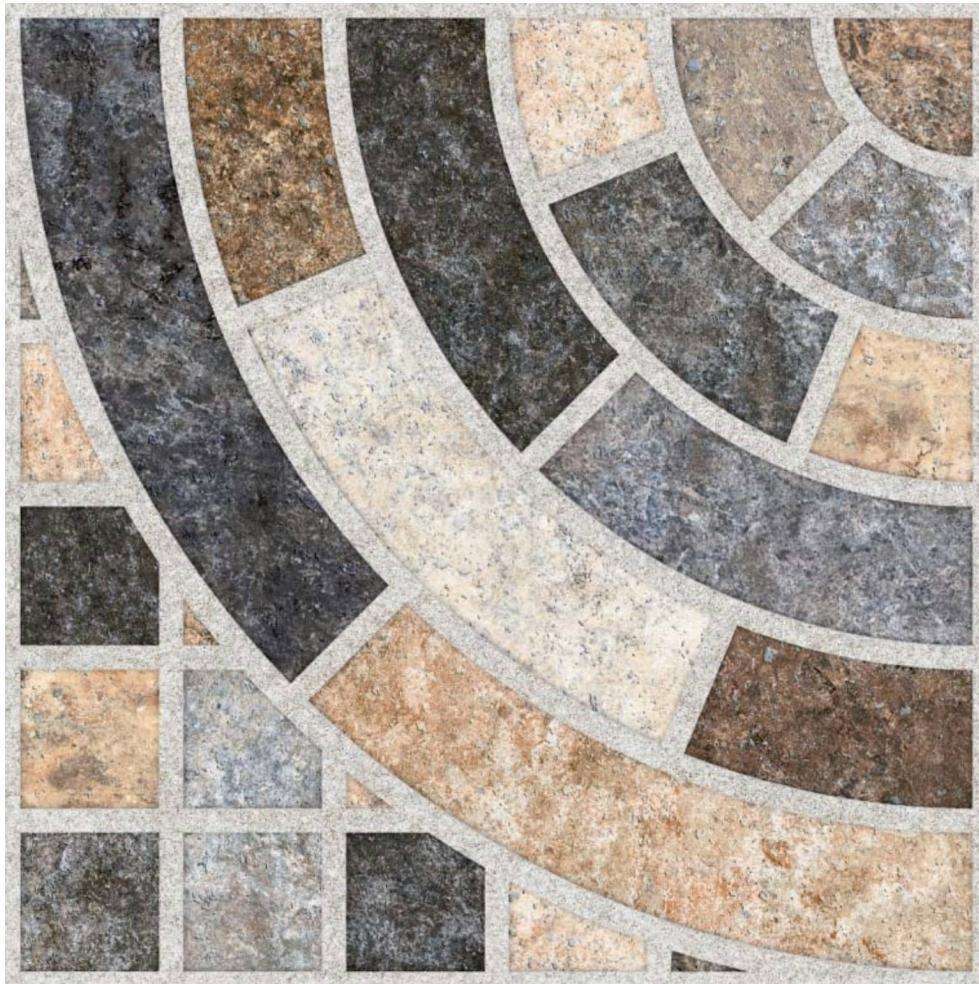

PRODUCTO
ROMA GRIS

Cerámica | Nacional | Rústicos

AMBIENTES

DATOS TÉCNICOS

CÓDIGO: VT00000970

FAMILIA: Cerámica

AGRUPACIONES: Nacional

SERIE: Roma

COLORES: Gris

ASPECTO: Geométrico

TIPO DE PASTA: Cerámica

TIPO DE PIEZA: Piso

USO: Interior

Nº CARAS: 1

PEI: 4, Tránsito alto

VM: 1, Apariencia uniforme. La diferencia entre piezas de una misma producción son mínimas.

ACABADO: Mate

ANTIDESLIZANTE: Sí

APLICACIÓN: Piso

COLECCIÓN: Rústicos

MARCA: Samboro

NOTAS: El color del producto físico puede variar del tono de la fotografía.

TEXTURA: Sí

PACKING